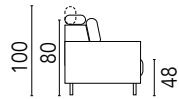

ALICANTE

Dimensione

Divano tre posti maxi
L.226 P.102

Divano tre posti
L.206 P.102

Divano due posti
L.166 P.102

Terminale tre posti
L.185 P.102

Terminale tre posti ridotto
L.165 P.102

Penisola due posti
L.102 P.230

Penisola
L.104 P.172

Angolo retto
L.102 P.102

Pouff
L.80 P.60 H.48

Div. tre posti maxi con penisola
L.226 P.170

**Maggiorazione movimento a slitta manuale
(2 sedute)**