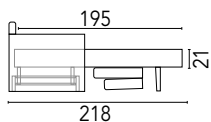

# DANTE

Dimensione

**Divano letto tre posti**

L.205 P.105

rete cm.160x195

**Divano letto tre posti ridotto**

L.185 P.105

rete cm.140x195

**Divano letto due posti**

L.165 P.105

rete cm.120x195

**Poltrona letto**

L.125 P.105

rete cm.80x195

**Materasso Memory h. 21 cm.**

**Materasso  
21 cm**