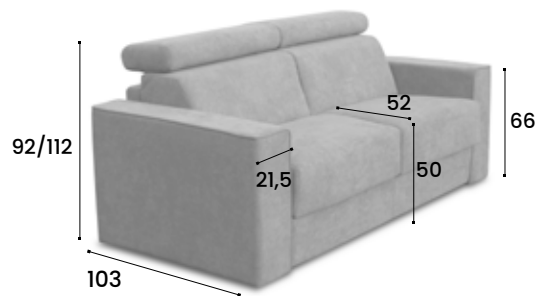

LAST

CODICE	DESCRIZIONE	DIMENSIONI
VEGMAT	DIVANO 3 POSTI C/LETTO LAST T21 RETE 160X195	L.225 P.103
VEGRID	DIVANO 3P RIDOTTO C/LETTO LAST T21 RETE 140X195	L.205 P.103
VEGP1/2	DIVANO 2 POSTI C/LETTO LAST T21 RETE 120X195	L.185 P.103
VEGPOLLET	POLTRONA LETTO LAST T21 RETE 80X195	L.145 P.103
VEGPEN	PENISOLA CONTENITORE LAST	L.80 P.180