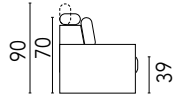

RUBINO

Dimensione

Divano tre posti maxi
L.240 P.102

Divano tre posti
L.220 P.102

Divano due posti
L.180 P.102

Terminale tre posti
L.192 P.102

Terminale tre posti ridotto
L.172 P.102

Penisola due posti
L.102 P.190

Penisola
L.102 P.170

Angolo retto
L.102 P.102

Pouff
L.80 P.60 H.39

Div. tre posti maxi con penisola
L.240 P.170 H.70/90

reversibile