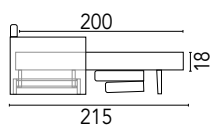

SOUL

Dimensione

Divano letto tre posti
L.209 P.105

rete cm.160x200

Divano letto tre posti ridotto
L.189 P.105

rete cm.140x200

Divano letto due posti
L.169 P.105

rete cm.120x200

Poltrona letto
L.129 P.105

rete cm.80x200

Penisola contenitore
L.80 P.180

Materasso Memory h. 18 cm.

Versioni senza letto:

Divano 3 posti
Divano 3 posti ridotto
Divano 2 posti
Poltrona

Materasso
18 cm
Memory