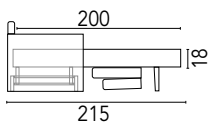

# MONROE

Dimensione

**Divano letto tre posti**  
L.222 P.105

rete cm.160x200

**Divano letto tre posti ridotto**  
L.202 P.105

rete cm.140x200

**Divano letto due posti**  
L.182 P.105

rete cm.120x200

**Poltrona letto**  
L.142 P.105

rete cm.80x200

**Penisola contenitore**  
L.80 P.180

## Materasso Memory h. 18 cm.