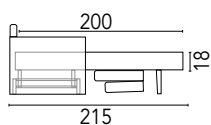

# CHLOE

Dimensione

**Divano letto tre posti**  
L.220 P.105

rete cm.160x200

**Divano letto tre posti ridotto**  
L.200 P.105

rete cm.140x200

**Divano letto due posti**  
L.180 P.105

rete cm.120x200

**Poltrona letto**  
L.140 P.105

rete cm.80x200

**Penisola contenitore**  
L.80 P.180

## Materasso Memory h. 18 cm.