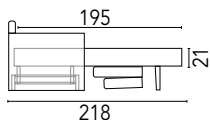

MADRID

Dimensione

Divano letto tre posti

L.225 P.105

rete cm.160x195

Divano letto tre posti ridotto

L.205 P.105

rete cm.140x195

Divano letto due posti

L.185 P.105

rete cm.120x195

Poltrona letto

L.145 P.105

rete cm.80x195

Materasso Memory h. 21 cm.

**Materasso
21 cm**