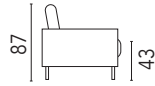

FROOME

Dimensione

Divano tre posti maxi
L.235 P.92

Divano tre posti
L.202 P.92

Divano due posti
L.167 P.92

Poltrona
L.103 P.92

Terminale tre posti
L.187 P.92

Terminale due posti
L.147 P.92

Penisola due posti *
L.92 P.200

Pouff
L.80 P.60 H.43

Div. tre posti maxi con penisola
L.235 P.155