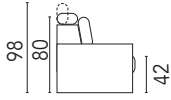

CIPRO

Dimensione

Dimensione

Divano tre posti maxi
L.225 P.102

Penisola due posti
L.102 P.200

Divano tre posti
L.205 P.102

Penisola **CONTENITORE**
L.90 P.170

Divano due posti
L.165 P.102

Angolo retto
L.102 P.102

Poltrona
L.115 P.102

Pouff
L.80 P.60 H.42

Terminale tre posti maxi
L.205 P.102

Div. tre posti maxi con penisola
L.225 P.170

Terminale tre posti
L.185 P.102

Maggiorazione movimento letto a scorrimento manuale