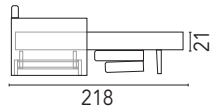

# GUZMANIA

Dimensione

**Divano letto tre posti**  
L.218 P.101

rete cm.160x195

**Divano letto tre posti ridotto**  
L.198 P.101

rete cm.140x195

**Materasso h. 21 cm.**

**Materasso**  
**21 cm**