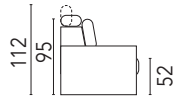

MARATEA

Dimensione

Divano letto tre posti
L.223 P.98

rete cm.160x197

Divano letto tre posti ridotto
L.203 P.98

rete cm.140x197

Divano letto due posti
L.183 P.98

rete cm.120x197

Materasso h. 17 cm.

Versioni senza letto:

Divano 3 posti
Divano 3 posti ridotto
Divano 2 posti