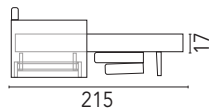

MARATEA

Dimensione

Divano letto tre posti
L.223 P.98

rete cm.160x197

Divano letto tre posti ridotto
L.203 P.98

rete cm.140x197

Divano letto due posti
L.183 P.98

rete cm.120x197

Materasso h. 17 cm.

Versioni senza letto:

Divano 3 posti
Divano 3 posti ridotto
Divano 2 posti