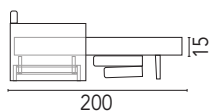

OTRANTO

Dimensione

Divano letto tre posti
L.208 P.98

rete cm.160x192

Divano letto tre posti ridotto
L.188 P.98

rete cm.140x192

Divano letto due posti
L.168 P.98

rete cm.120x192

Terminale letto tre posti
L.192 P.98

rete cm.160x192

Terminale letto tre posti ridotto
L.172 P.98

rete cm.140x192

Terminale letto due posti
L.152 P.98

rete cm.120x192

Penisola contenitore dx/sx
L.102 P.168

Materasso h. 15 cm.

Versioni senza letto:

Divano 3 posti
Divano 3 posti ridotto
Divano 2 posti