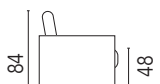

OTRANTO

Dimensione

Divano letto tre posti
L.208 P.98

rete cm.160x192

Divano letto tre posti ridotto
L.188 P.98

rete cm.140x192

Divano letto due posti
L.168 P.98

rete cm.120x192

Terminale letto tre posti
L.192 P.98

rete cm.160x192

Terminale letto tre posti ridotto
L.172 P.98

rete cm.140x192

Terminale letto due posti
L.152 P.98

rete cm.120x192

Penisola contenitore dx/sx
L.102 P.168

Materasso h. 15 cm.