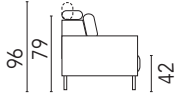

MASTER

Dimensione

Dimensione

**Divano tre posti maxi
tre sedute scorrevoli**
L.230 P.98/135

**Penisola piccola
seduta fissa**
L.85 P.163

**Divano tre posti
due sedute scorrevoli**
L.200 P.98/135

**Penisola maxi
seduta fissa**
L.100 P.163

**Divano due posti
due sedute scorrevoli**
L.170 P.98/135

**Angolo retto
seduta fissa**
L.100 P.110

**Poltrona
una sedute scorrevole**
L.110 P.98/135

**Angolo aperto
seduta fissa**
L.115 P.115

**Terminale tre posti maxi
tre sedute scorrevoli**
L.205 P.98/135