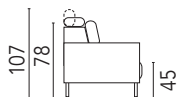

SALICE

Dimensione

Dimensione

Divano tre posti maxi
L.240 P.113

Penisola
L.88 P.170

Divano tre posti
L.215 P.113

Penisola maxi
L.108 P.170

Divano due posti
L.175 P.113

Angolo retto
L.113 P.113

Poltrona
L.110 P.113

Angolo terminale
L.113 P.175

Terminale tre posti maxi
L.219 P.113

Pouff contenitore
L.108 P.60 H.45

Terminale tre posti
L.193 P.113

Div. tre posti maxi con penisola reversibile
L.220 P.113/170 H.78/102